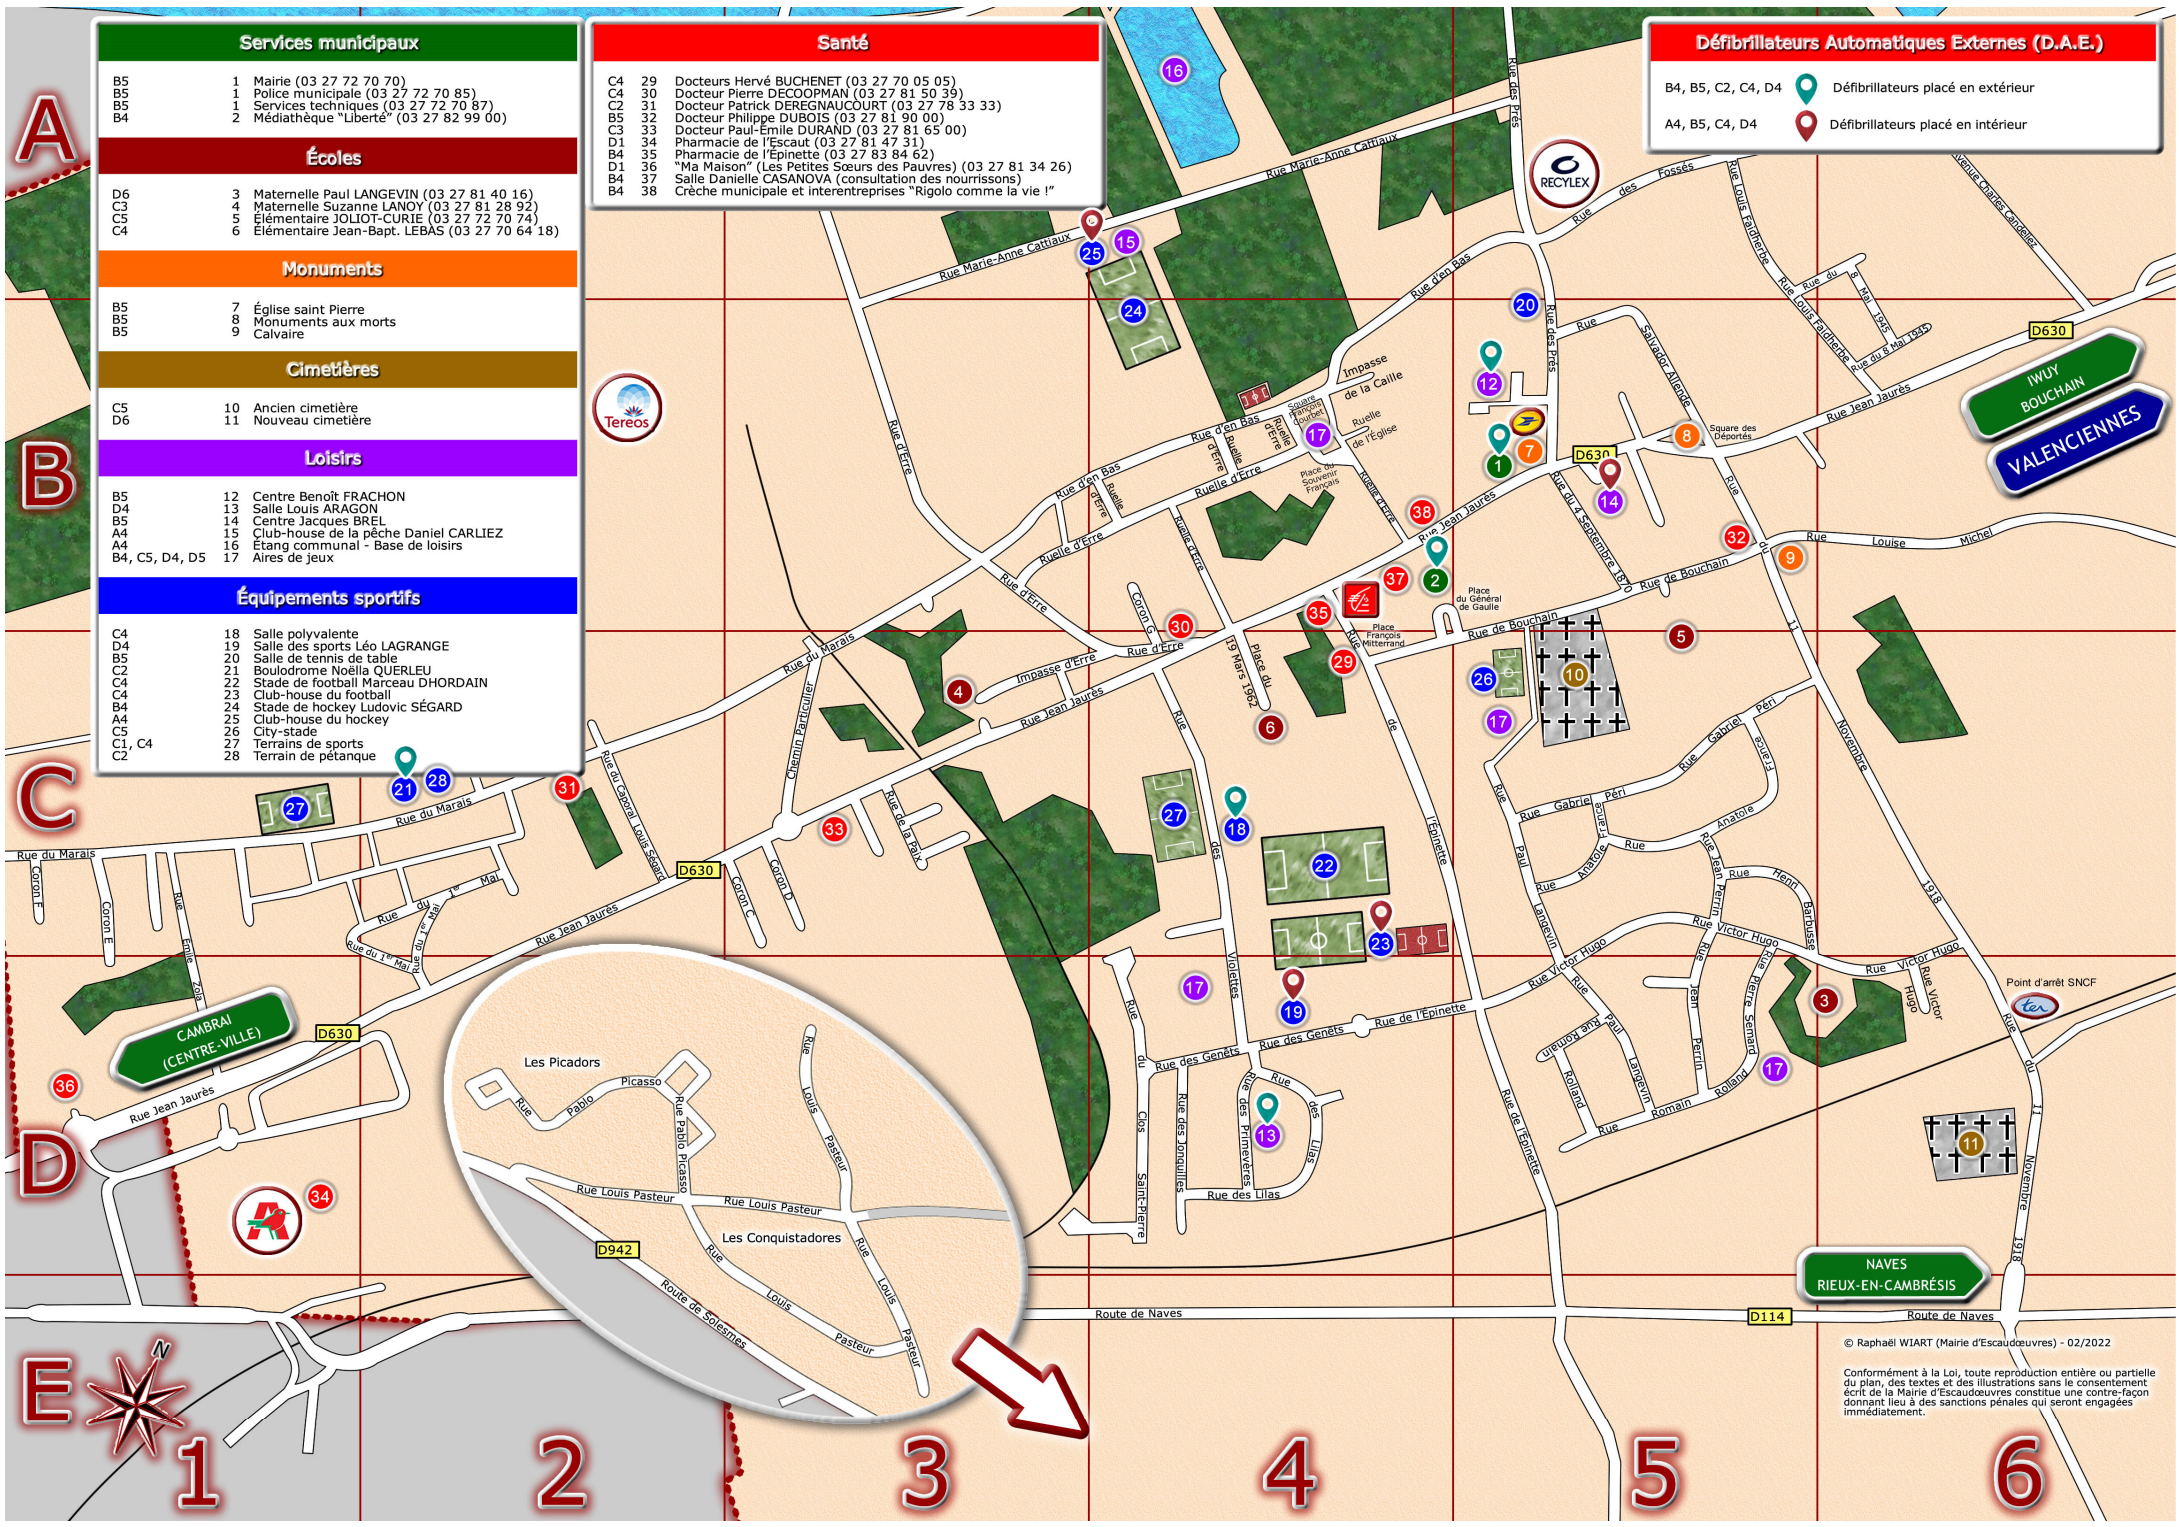

Monuments

- B5 7 Église saint Pierre
- B5 8 Monuments aux morts
- B5 9 Calvaire

Cimetières

- C5 10 Ancien cimetière
- D6 11 Nouveau cimetière

Loisirs

- B5 12 Centre Benoît FRACHON
- D4 13 Salle Louis ARAGON
- B5 14 Centre Jacques BRELE
- A4 15 Club-house de la pêche Daniel CARLIEZ
- A4 16 Étang communal - Base de loisirs
- B4, C5, D4, D5 17 Aires de jeux

Équipements sportifs

- C4 18 Salle polyvalente
- D4 19 Salle des sports Léo LAGRANGE
- B5 20 Salle de tennis de table
- C2 21 Bouloirdrome Noëlla QUERLEU
- C4 22 Stade de football Marceau DHORDAIN
- C4 23 Club-house du football
- C4 24 Stade de hockey Ludovic SÉGARD
- A4 25 Club-house du hockey
- C5 26 City-stade
- C1, C4 27 Terrains de sports
- C2 28 Terrain de pétanque

Santé

- C4 29 Docteurs Hervé BUCHENET (03 27 70 05 05)
- C4 30 Docteur Pierre DECOOPMAN (03 27 81 50 39)
- C2 31 Docteur Patrick DEREGNAUCOURT (03 27 78 33 33)
- B5 32 Docteur Philippe DUBOIS (03 27 81 90 00)
- C3 33 Docteur Paul-Emile DURAND (03 27 81 65 00)
- D1 34 Pharmacie de l'Escaut (03 27 81 47 31)
- B4 35 Pharmacie de l'Épinette (03 27 83 84 62)
- D1 36 "Ma Maison" (Les Petites Sœurs des Pauvres) (03 27 81 34 26)
- B4 37 Salle Danielle CASANOVA (consultation des nourrissons)
- B4 38 Crèche municipale et interentreprises "Rigolo comme la vie !"

Défibrillateurs Automatiques Externes (D.A.E.)

- B4, B5, C2, C4, D4 Défibrillateurs placé en extérieur
- A4, B5, C4, D4 Défibrillateurs placé en intérieur

NAVES
RIEUX-EN-CAMBRESIS